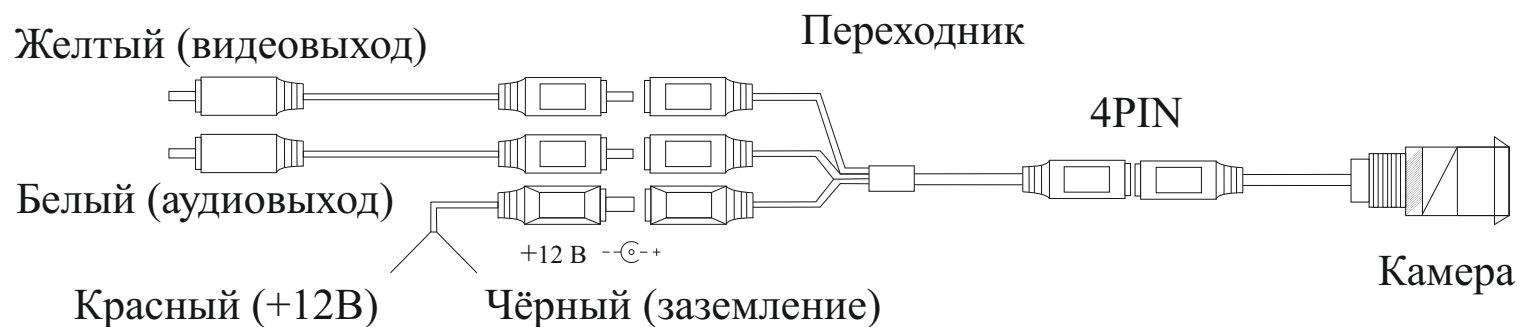

Камера заднего вида для грузовых автомобилей и автобусов AVS335CPR

Схема подключения

Технические характеристики

Сенсор	1/4" High-End CMOS
Разрешение матрицы	648 x 488
Разрешение	700 ТВ-линий
Линза	2,5 мм
Минимальная освещённость	0 Люкс
ИК подсветка	8 диодов
Видимое расстояние в ночное время	14 м (ИК подсветка)
Класс защиты	IP69K
Угол обзора	120°
Питание	+12 В